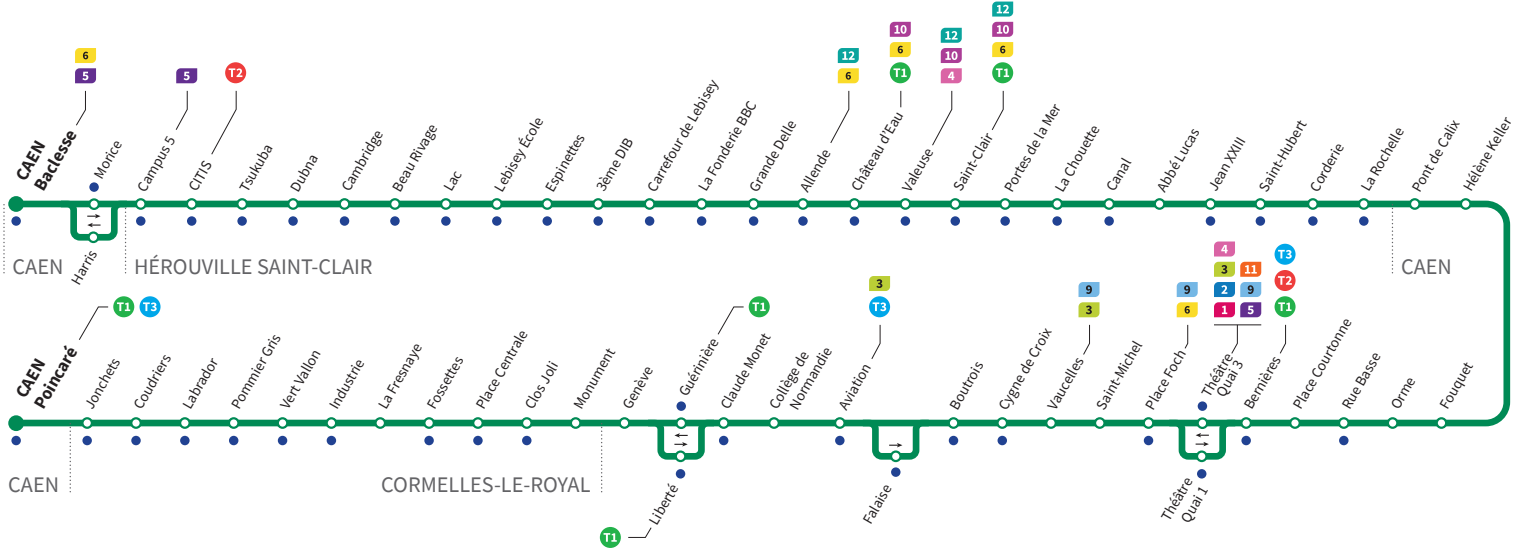

● : Arrêt accessible dans les deux sens aux personnes à mobilité réduite.

Horaires valables du lundi 3 mai au dimanche 29 août inclus*

Lundi à vendredi : Direction → CAEN - Poincaré

Baclesse	5.24	5.54	6.24	6.54	7.22	7.52	8.22	8.51	9.20	9.49	10.19	10.48	11.20	11.50	12.19	12.49
CITIS	5.26	5.56	6.26	6.56	7.24	7.54	8.24	8.53	9.22	9.51	10.22	10.51	11.22	11.52	12.21	12.51
Carrefour de Lebisey	5.33	6.03	6.33	7.03	7.31	8.01	8.31	9.00	9.29	9.58	10.30	10.59	11.30	12.00	12.29	12.59
Hérouville-Saint-Clair	5.42	6.12	6.42	7.12	7.40	8.10	8.40	9.09	9.38	10.07	10.39	11.08	11.39	12.09	12.38	13.08
Abbé Lucas	5.47	6.17	6.47	7.17	7.46	8.16	8.46	9.15	9.44	10.13	10.45	11.14	11.45	12.15	12.45	13.14
Hélène Keller	5.52	6.22	6.52	7.22	7.52	8.22	8.52	9.21	9.50	10.19	10.50	11.20	11.51	12.21	12.51	13.20
Théâtre Quai 3	6.00	6.30	7.00	7.30	8.00	8.30	9.00	9.30	9.59	10.28	10.59	11.29	12.00	12.30	13.00	13.29
Vaucelles	6.03	6.33	7.03	7.34	8.04	8.34	9.04	9.34	10.03	10.32	11.03	11.33	12.04	12.34	13.04	13.33
Aviation	6.06	6.36	7.06	7.37	8.08	8.38	9.08	9.38	10.07	10.36	11.07	11.37	12.08	12.38	13.08	13.37
Guérinière	6.09	6.39	7.09	7.40	8.11	8.41	9.11	9.41	10.10	10.39	11.10	11.40	12.11	12.41	13.11	13.40
Fossettes	6.14	6.44	7.14	7.45	8.17	8.47	9.17	9.47	10.16	10.45	11.15	11.45	12.16	12.46	13.17	13.46
Poincaré	6.21	6.51	7.21	7.52	8.24	8.54	9.24	9.54	10.24	10.53	11.23	11.53	12.24	12.54	13.25	13.54