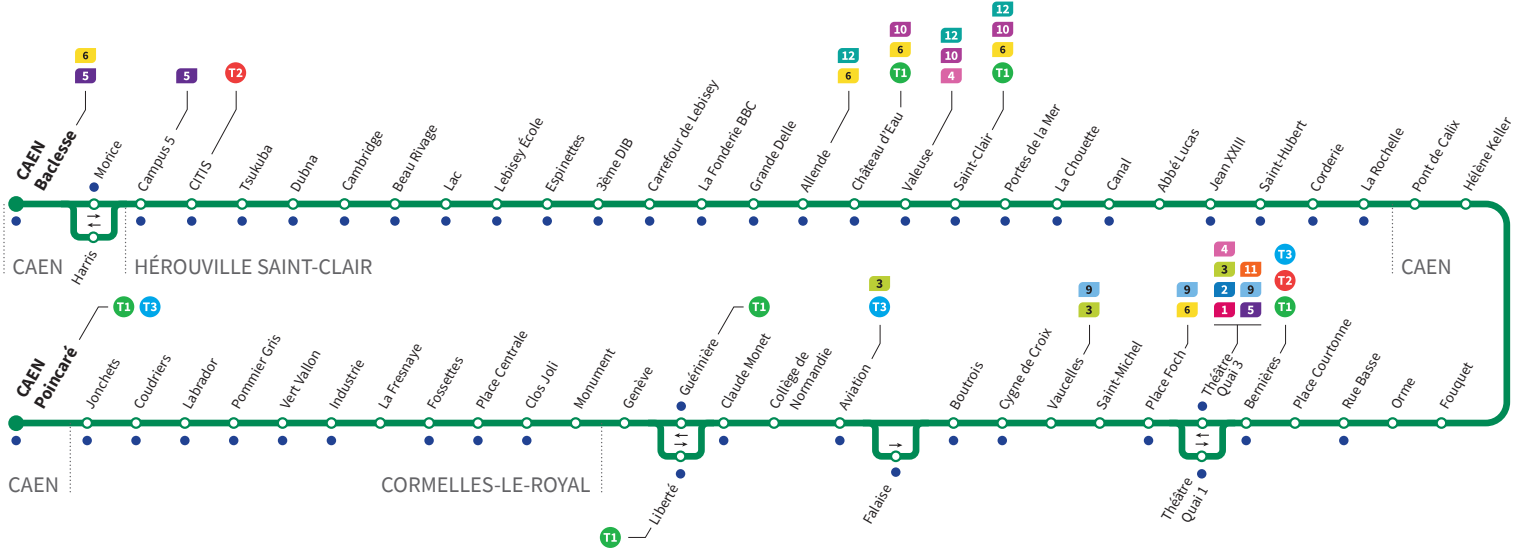

● : Arrêt accessible dans les deux sens aux personnes à mobilité réduite.

Horaires valables du lundi 3 mai au dimanche 29 août inclus*

Samedi Direction → CAEN - Poincaré

Baclesse	5.24	6.08	6.53	7.38	8.22	9.07	9.37	10.07	10.37	11.06	11.36	12.06	12.36	13.06
CITIS	5.26	6.10	6.55	7.40	8.24	9.09	9.39	10.09	10.39	11.08	11.38	12.08	12.38	13.08
Carrefour de Lebisey	5.33	6.17	7.02	7.47	8.31	9.16	9.46	10.16	10.46	11.15	11.45	12.15	12.45	13.15
Hérouville-Saint-Clair	5.42	6.26	7.11	7.56	8.40	9.25	9.55	10.25	10.55	11.24	11.54	12.24	12.54	13.24
Abbé Lucas	5.47	6.31	7.16	8.01	8.45	9.31	10.01	10.31	11.01	11.30	12.00	12.30	13.00	13.30
Hélène Keller	5.52	6.36	7.21	8.06	8.50	9.36	10.06	10.36	11.06	11.36	12.06	12.36	13.06	13.36
Théâtre Quai 3	6.00	6.44	7.29	8.14	8.58	9.45	10.15	10.45	11.15	11.45	12.15	12.45	13.15	13.45
Vaucelles	6.03	6.47	7.32	8.17	9.01	9.48	10.18	10.48	11.18	11.49	12.19	12.49	13.19	13.49
Aviation	6.06	6.50	7.35	8.20	9.04	9.51	10.22	10.52	11.22	11.53	12.23	12.53	13.23	13.53
Guérinière	6.09	6.53	7.38	8.23	9.07	9.54	10.25	10.55	11.25	11.56	12.26	12.56	13.26	13.56
Fossettes	6.14	6.58	7.43	8.28	9.12	10.00	10.31	11.01	11.30	12.01	12.31	13.01	13.31	14.01
Poincaré	6.21	7.05	7.50	8.35	9.19	10.07	10.39	11.09	11.38	12.09	12.39	13.09	13.39	14.09

Baclesse	13.36	14.05	14.34	15.03	15.33	16.04	16.34	17.04	17.34	18.04	18.34	19.08	19.48	20.57
CITIS	13.38	14.07	14.36	15.05	15.35	16.06	16.36	17.06	17.36	18.06	18.36	19.10	19.50	20.59
Carrefour de Lebisey	13.45	14.15	14.44	15.13	15.43	16.13	16.43	17.13	17.43	18.13	18.43	19.17	19.57	21.06
Hérouville-Saint-Clair	13.54	14.24	14.53	15.22	15.52	16.22	16.52	17.22	17.52	18.22	18.52	19.25	20.05	21.13
Abbé Lucas	14.00	14.30	14.59	15.28	15.58	16.28	16.58	17.28	17.58	18.28	18.58	19.31	20.11	21.18
Hélène Keller	14.06	14.35	15.04	15.34	16.04	16.34	17.04	17.34	18.04	18.33	19.03	19.36	20.16	21.23
Théâtre Quai 3	14.15	14.45	15.15	15.45	16.15	16.45	17.15	17.45	18.15	18.45	19.15	19.45	20.25	21.30
Vaucelles	14.19	14.49	15.19	15.50	16.20	16.50	17.20	17.50	18.19	18.49	19.19	19.49	20.29	21.34
Aviation	14.23	14.53	15.23	15.54	16.24	16.54	17.24	17.54	18.23	18.53	19.23	19.53	20.32	21.37
Guérinière	14.26	14.56	15.26	15.57	16.27	16.57	17.27	17.57	18.26	18.56	19.26	19.56	20.35	21.40
Fossettes	14.31	15.01	15.31	16.02	16.32	17.02	17.33	18.03	18.32	19.02	19.32	20.02	20.40	21.45
Poincaré	14.39	15.09	15.39	16.10	16.40	17.10	17.41	18.11	18.39	19.09	19.39	20.09	20.47	21.52

*Sous réserve de modification. Horaires théoriques sous réserve des conditions de circulation.