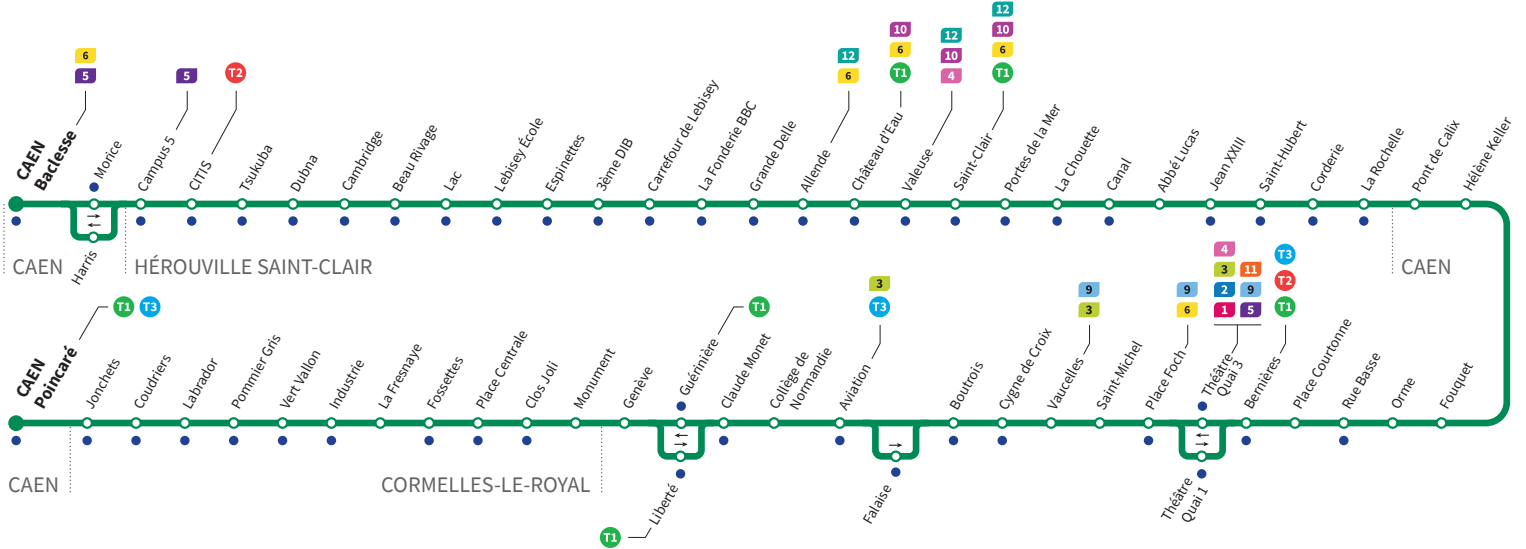

● : Arrêt accessible dans les deux sens aux personnes à mobilité réduite.

Horaires valables du lundi 3 mai au dimanche 29 août inclus*

Samedi Direction → CAEN - Baclesse

Poincaré	5.38	6.31	7.14	8.00	8.46	9.28	9.53	10.21	10.50	11.20	11.50	12.20	12.50	13.20
Fossettes	5.44	6.37	7.20	8.06	8.52	9.34	9.59	10.27	10.56	11.26	11.56	12.26	12.56	13.26
Liberté	5.49	6.43	7.26	8.12	8.58	9.40	10.05	10.33	11.02	11.32	12.02	12.32	13.02	13.32
Aviation	5.52	6.46	7.29	8.15	9.01	9.43	10.08	10.36	11.05	11.35	12.05	12.35	13.05	13.35
Vaucelles	5.55	6.49	7.32	8.18	9.04	9.46	10.12	10.40	11.09	11.39	12.09	12.39	13.08	13.38
Théâtre Quai 1	6.00	6.53	7.37	8.23	9.09	9.51	10.17	10.45	11.15	11.45	12.15	12.45	13.15	13.45
Hélène Keller	6.05	6.58	7.43	8.29	9.15	9.57	10.24	10.52	11.22	11.52	12.22	12.52	13.22	13.52
Abbé Lucas	6.09	7.02	7.47	8.34	9.20	10.02	10.29	10.57	11.27	11.57	12.27	12.57	13.27	13.57
Hérouville-Saint-Clair	6.14	7.07	7.52	8.39	9.26	10.08	10.34	11.02	11.32	12.02	12.32	13.03	13.33	14.03
Carrefour de Lebisey	6.19	7.13	7.58	8.45	9.32	10.15	10.41	11.09	11.38	12.08	12.38	13.09	13.39	14.10
CITIS	6.26	7.20	8.05	8.51	9.38	10.21	10.47	11.15	11.44	12.14	12.44	13.16	13.46	14.17
Baclesse	6.29	7.23	8.08	8.54	9.41	10.24	10.50	11.18	11.47	12.17	12.47	13.19	13.49	14.20

Poincaré	13.50	14.20	14.50	15.20	15.49	16.20	16.50	17.20	17.51	18.21	18.51	19.21	20.22	21.07
Fossettes	13.56	14.26	14.56	15.26	15.55	16.26	16.56	17.26	17.57	18.27	18.57	19.27	20.28	21.13
Liberté	14.02	14.32	15.02	15.32	16.01	16.32	17.02	17.32	18.03	18.33	19.03	19.33	20.33	21.18
Aviation	14.05	14.35	15.05	15.35	16.04	16.35	17.05	17.35	18.06	18.36	19.06	19.36	20.36	21.21
Vaucelles	14.08	14.38	15.08	15.38	16.08	16.40	17.10	17.40	18.10	18.40	19.09	19.39	20.39	21.24
Théâtre Quai 1	14.15	14.45	15.15	15.45	16.15	16.47	17.17	17.47	18.17	18.47	19.15	19.45	20.45	21.30
Hélène Keller	14.22	14.52	15.22	15.53	16.23	16.55	17.25	17.55	18.25	18.55	19.22	19.52	20.51	21.36
Abbé Lucas	14.27	14.57	15.27	15.58	16.28	17.01	17.31	18.01	18.30	19.00	19.27	19.57	20.55	21.40
Hérouville-Saint-Clair	14.33	15.03	15.33	16.04	16.34	17.07	17.37	18.07	18.36	19.06	19.32	20.02	21.00	21.45
Carrefour de Lebisey	14.40	15.10	15.40	16.11	16.41	17.14	17.44	18.14	18.42	19.12	19.38	20.08	21.06	21.51
CITIS	14.47	15.17	15.47	16.18	16.47	17.20	17.50	18.20	18.49	19.19	19.45	20.15	21.13	21.58
Baclesse	14.50	15.20	15.50	16.21	16.50	17.23	17.53	18.23	18.52	19.22	19.48	20.18	21.16	22.01

*Sous réserve de modification. Horaires théoriques sous réserve des conditions de circulation.